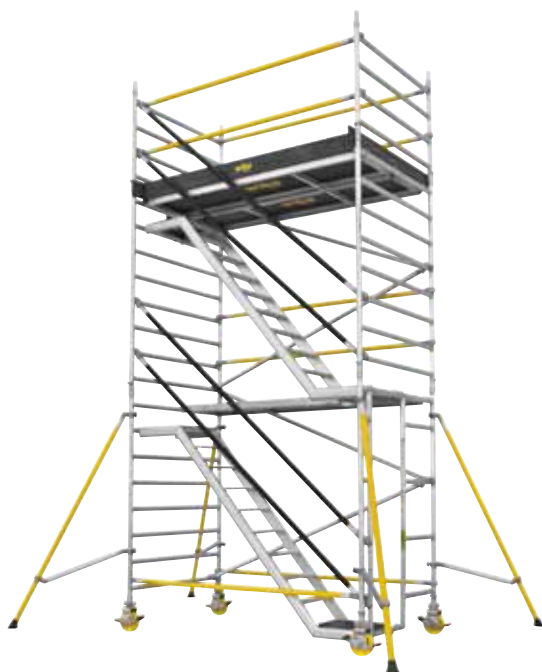

Nytt Trappestillas ST 1400

Trappestillas ST 1400

PROF+

Et ekstremt stabilt og lettmonterbart trappestillas (1,4 x 2,5 m) med overlappende stag for sikrere arbeid i store høyder. Komplet med stige og plattform for hver annen meter, to plattformer, sparkelist, justerbare hjul (Ø200mm) og støtteben.

- Lettmontert stillas med generøse avsatses og rekkverk, uten farlige åpninger for økt sikkerhet ved klatring.
- Stor arbeidsflate (2,4 x 1,3 m) på øverste plattform og luke for sikker og enkel klatring til øverste nivå.
- Mykt formede profiler, låseklo med ergonomisk to-finger-grep og fargekodede deler for enklere transport, håndtering og montering.
- Kan enkelt bygges på til ønsket høyde med påbyggingspakke. Velg mellom Grunnpakke lav og Grunnpakke høy, avhengig av hvilken slutt høyde du vil nå.

For informasjon vedrørende transportmål og EAN koder se Wibe Ladders hjemmeside:
www.wibeladders.no

KOMPLETT STILLAS – LETT Å BESTILLE, LETT Å BYGGE PÅ

Det er lett å bestille stillas fra Wibe Ladders. Du kan bestille et komplett stillas for høyden du trenger, eller du kan begynne med en grunnpakke og bygge på med påbyggingspakke til ønsket høyde senere. I større høyder trenger du teleskopiske støtteben, og du må da velge grunnpakken for stor høyde helt fra begynnelsen.