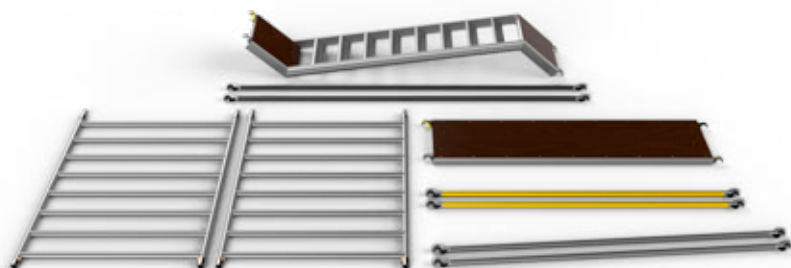

Antall inngående deler

- 2 2-meters rammer
- 1 trapp
- 2 rekkverk
- 1 plattform uten luke
- 2 horisontale stag
- 2 diagonale stag

Hvis du bestiller påbyggingspakke for å bygge på det 8,2 m høye stillaset, bør du supplere med teleskopiske støtteben (Art.nr. 817503). For større høyder kan du derfor med fordel starte med grunnpakke høy. Støttebenene fås også som separat tilbehør.