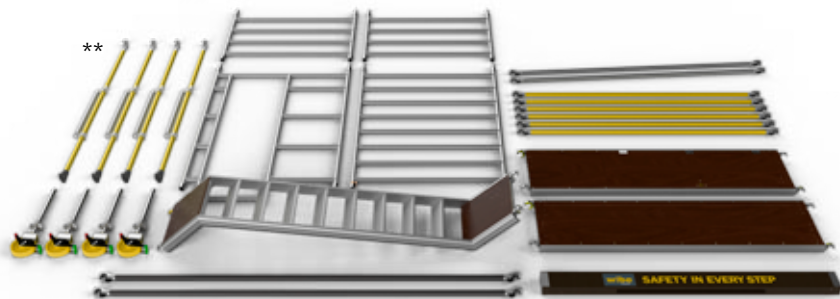

Nytt Trappestillas ST 1400

Trappestillas ST 1400

PROF+

Et ekstremt stabilt og lettmonterbart trappestillas (1,4 x 2,5 m) med overlappende stag for sikrere arbeid i store høyder. Komplet med stige og plattform for hver annen meter, to plattformer, sparkelist, justerbare hjul (Ø200mm) og støtteben.

- Lettmontert stillas med generøse avsatses og rekkverk, uten farlige åpninger for økt sikkerhet ved klatring.
- Stor arbeidsflate (2,4 x 1,3 m) på øverste plattform og luke for sikker og enkel klatring til øverste nivå.
- Mykt formede profiler, låseklo med ergonomisk to-finger-grep og fargekodede deler for enklere transport, håndtering og montering.
- Kan enkelt bygges på til ønsket høyde med påbyggingspakke. Velg mellom Grunnpakke lav og Grunnpakke høy, avhengig av hvilken slutt høyde du vil nå.

KOMPLETT STILLAS

Høyde (m)	Art nr	Betegnelse	Modell	Antall inngående deler	Plattformsmål	Plattformshøyde	Arbeidshøyde	Vekt kg
2,2	834022	Grunnpakke Lavt Trappestillas 1400 -2,2m	WST 1400-2,2 L	1 Grunnpakke lav	2500x1400	2200	4200	150
4,2*	834042	Trappestillas 1400 PK -4,2m	WST 1400-4,2	1 Grunnpakke høy 1 Påbyggingspakke	2500x1400	4200	6200	225
6,2*	834062	Trappestillas 1400 PK -6,2m	WST 1400-6,2	1 Grunnpakke høy 2 Påbyggingspakker	2500x1400	6200	8200	300
8,2*	834082	Trappestillas 1400 PK -8,2m	WST 1400-8,2	1 Grunnpakke høy 3 Påbyggingspakker	2500x1400	8200	10200	375
10,2*	834102	Trappestillas 1400 PK -10,2m	WST 1400-10,2	1 Grunnpakke høy 4 Påbyggingspakke	2500x1400	10200	12200	450
12,2*	834122	Trappestillas 1400 PK -12,2m	WST 1400-12,2	1 Grunnpakke høy 5 Påbyggingspakker	2500x1400	12200	14200	525

Antall inngående deler

- 1 Innstegsramme
- 2 1-meters rammer
- 1 2-meters ramme
- 1 trapp
- 2 rekkverk
- 1 plattform med stor luke
- 1 plattform uten luke
- 6 horisontale stag
- 2 diagonale stag
- 1 fotlist
- 4 hjul
- 4 støtteben**